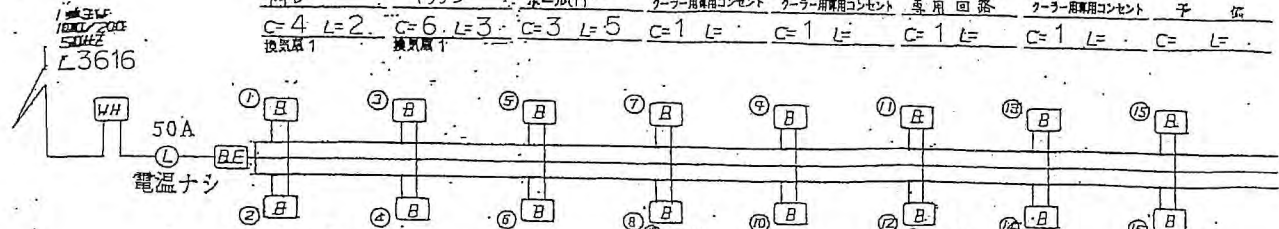

ソイルカバー工場出荷

防水・保土：  
塗装・表面：

外壁色	★ホワイト	マイルドパーヴェン
庇	St庇	短庇
	Os庇	7.50庇 3.55庇
アツセット庇	有	無
1-2階発切	カー水切	アサメント
基礎色	ダイト	マイアム
手摺壁	I番	有
補強	2番	有

加齢配慮・床遮音  
衛陶・水栓寒冷地仕様

△階高7.71 SH 和除、H2.8.31 和木

10218

④ 200V ⑤ 200V  
 洋室② トイレ キッチン 玄関 和室 洋室①  
 C=4 L=2 C=6 L=3 C=3 L=5 C=1 L= C=1 L= C=1 L= C=1 L= C= L=