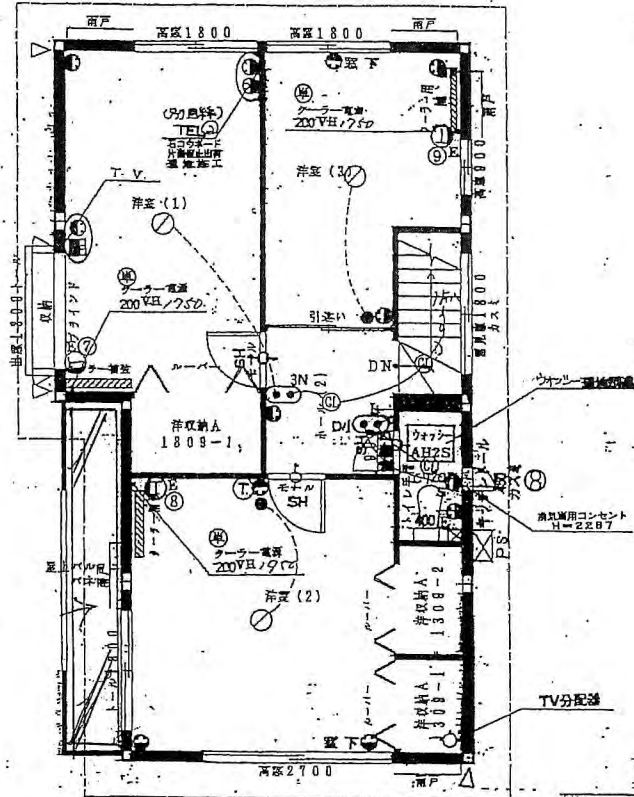

ソイルカバー工場出荷

防水・保土：  
塗装・表面：

外壁色	★ホワイト	マイルドパーヴェン
庇	St庇	短庇
	Os庇	7.50庇 3.55庇
アツセット庇	有	無
1-2階発切	カー水切	アサメント
基礎色	ダイト	マイアム
手摺壁	I番	有
補強	2番	有

加齢配慮・床遮音  
衛陶・水栓寒冷地仕様

△階高7.71 SH 和除、H2.8.31 和木

10218

④ 200V ⑤ 200V  
 洋室② トイレ キッチン 玄関 和室 洋室①  
 C=4 L=2 C=6 L=3 C=3 L=5 C=1 L= C=1 L= C=1 L= C=1 L= C= L=

TV	2ヶ
TEL	2ヶ
その他	0ヶ

● 電球	● スイッチ	⑤ 洋室②コンセント
● 洗面	● 洗面	⑥ 玄関コンセント
● 廊下	● マルチスイッチ	⑦ TV ケーブル用配線
● 天井灯	● 100Vトランス	⑧ 和室用配線
● 天井灯	● 100Vトランス	⑨ 洋室①
○ 引線シーリング	● マルチスイッチ	⑩ 洗面

④ 200V ⑤ 200V  
 洋室① サニタリー 洋室② キッチン 和室  
 C=7 L=4 C=4 L=5 C=5 L=2 C=1 L= C=1 L= C=1 L= C= L= C= L=