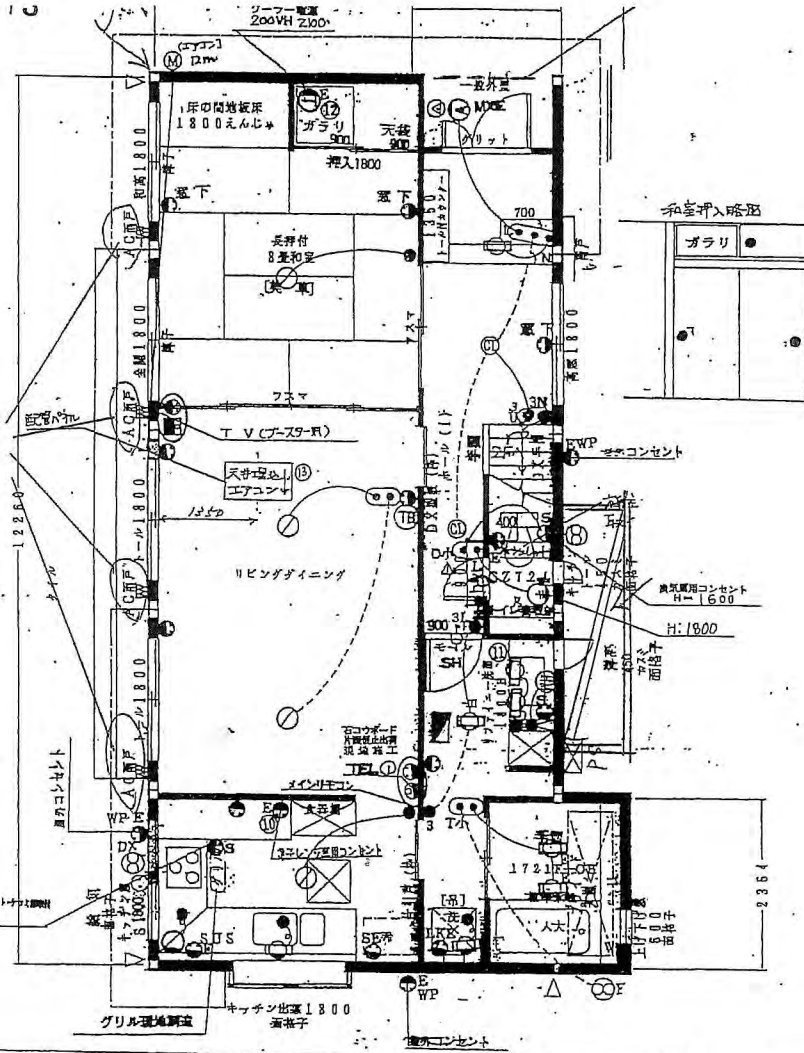

ソイルカバー工場出荷

防水・保土：  
塗装・表面：

外壁色	★ホワイト	マイルドパーヴェン
庇	St庇	短庇
	Os庇	7.50庇 3.55庇
アツセット庇	有	無
1-2階発切	カー水切	アサメント
基礎色	ダイト	マイアム
手摺壁	I番	有
補強	2番	有

加齢配慮・床遮音  
衛陶・水栓寒冷地仕様

△階高7.71 SH 和除、H2.8.31 和木

10218

④ 200V ⑤ 200V  
 洋室② トイレ キッチン 玄関 和室 洋室①  
 C=4 L=2 C=6 L=3 C=3 L=5 C=1 L= C=1 L= C=1 L= C=1 L= C= L=

TV	2ヶ
TEL	2ヶ
その他	0ヶ

● 電球	● スイッチ	⑤ 洋室②コンセント
● 洗面	● 洗面	⑥ 玄関コンセント
● 廊下	● マルチスイッチ	⑦ TV ケーブル用配線
● 天井灯	● 100Vトランス	⑧ 和室用配線
● 天井灯	● 100Vトランス	⑨ 洋室①
○ 引線シーリング	● マルチスイッチ	⑩ 洗面

④ 200V ⑤ 200V  
 洋室① サニタリー 洋室② キッチン 和室  
 C=7 L=4 C=4 L=5 C=5 L=2 C=1 L= C=1 L= C=1 L= C= L= C= L=